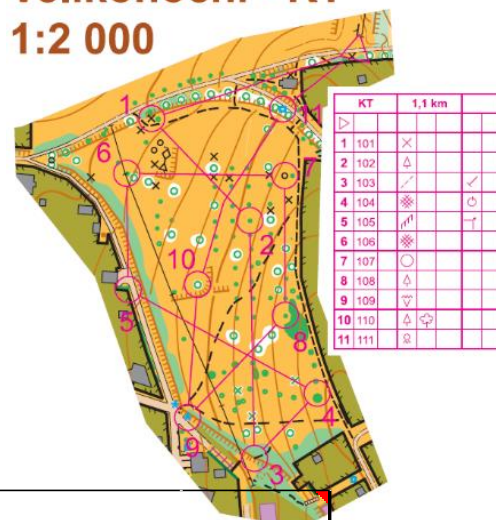

VELIKONOČNÍ KUFROVÁNÍ – 7. 3. 2024

Velikonoční - KT
1:2 000

KRÁTKÁ - 11 k, 1,1 km

1	Mikuláš Klusáček	5:25	29	Kubik Havránek	15:09
2	Klusáčková J 6.B	6:13	30	Evelína Hanousková	15:28
3	Klusáčková D 6.B	6:39	31	Tobik Fiedler	15:29
4	Tonda Šťastný	6:49	32	Štěpánek Rojka	15:45
5	Vojta Kysela	8:36	33	Tom Kejř	16:13
6	Matěj Brzek	9:41	34	Tereza Pelouchová	16:23
7	Štěpán Zezulák	10:16	=	Nela Uchytlová	16:23
8	Vojta Vodsedálek	10:21	36	Esterka Dlouhá	16:24
9	F. Špitálník. M. Nádvořník	11:02	37	Filip Dlouhý	16:25
10	David Klepetko	11:10	38	Jelínková, Pánská 6.B	16:45
11	Eliška Kučerová	11:19	39	Tom Havránek	16:59
12	Laura Ryvalová	11:21	40	Adam Koutný	17:02
13	Alexandra Salivarová	11:27	41	Tonda Vencovský	17:07
14	Krčálová, Špidlenová 6.B	11:30	42	Tom Kozub	17:33
15	Natka Fiedlerová	12:15	43	Majda Vránová	18:54
16	Šárka Fiedlerová	12:18	44	Klárka Moravcová	18:56
17	Johanka Posejpalová	12:27	45	Michal Meloun	20:20
18	Daniel Pokorný	12:29	46	Petr Meloun	20:23
19	Čechová, Jurko 6.B	13:00	47	Hyneček Šťastný	20:46
20	Mariana Hanousková	13:26	48	Anička Lancová, Kiki Hylisova	21:47
21	Štefáčková, Blažejová A 6.B	13:38	49	Peknhausová, Trnková 6.B	23:32
22	Nely Pavlásková	14:14	50	Jana Šrámková a Saša Junová	25:15
23	Rozárka Boháčová	14:16	51	XXXX	29:39
24	Dasa Cherneha	14:20	52	Adri Blažková, Hanka Stejskalová	39:54
25	Beatka Čermáková	14:38	-	Plašilová, Zmeková 6.B	DISK
26	Viki Konůpková	14:39	-	Krejčíková, Blažejová J 6.B	DISK
27	Nela Kaňkovská	14:40	-	Michal Král	DISK
28	Antonie Hanousková	14:51	-	Kryštůfek Moravec	DISK

Velikonoční kufrování - DT

1:7 500